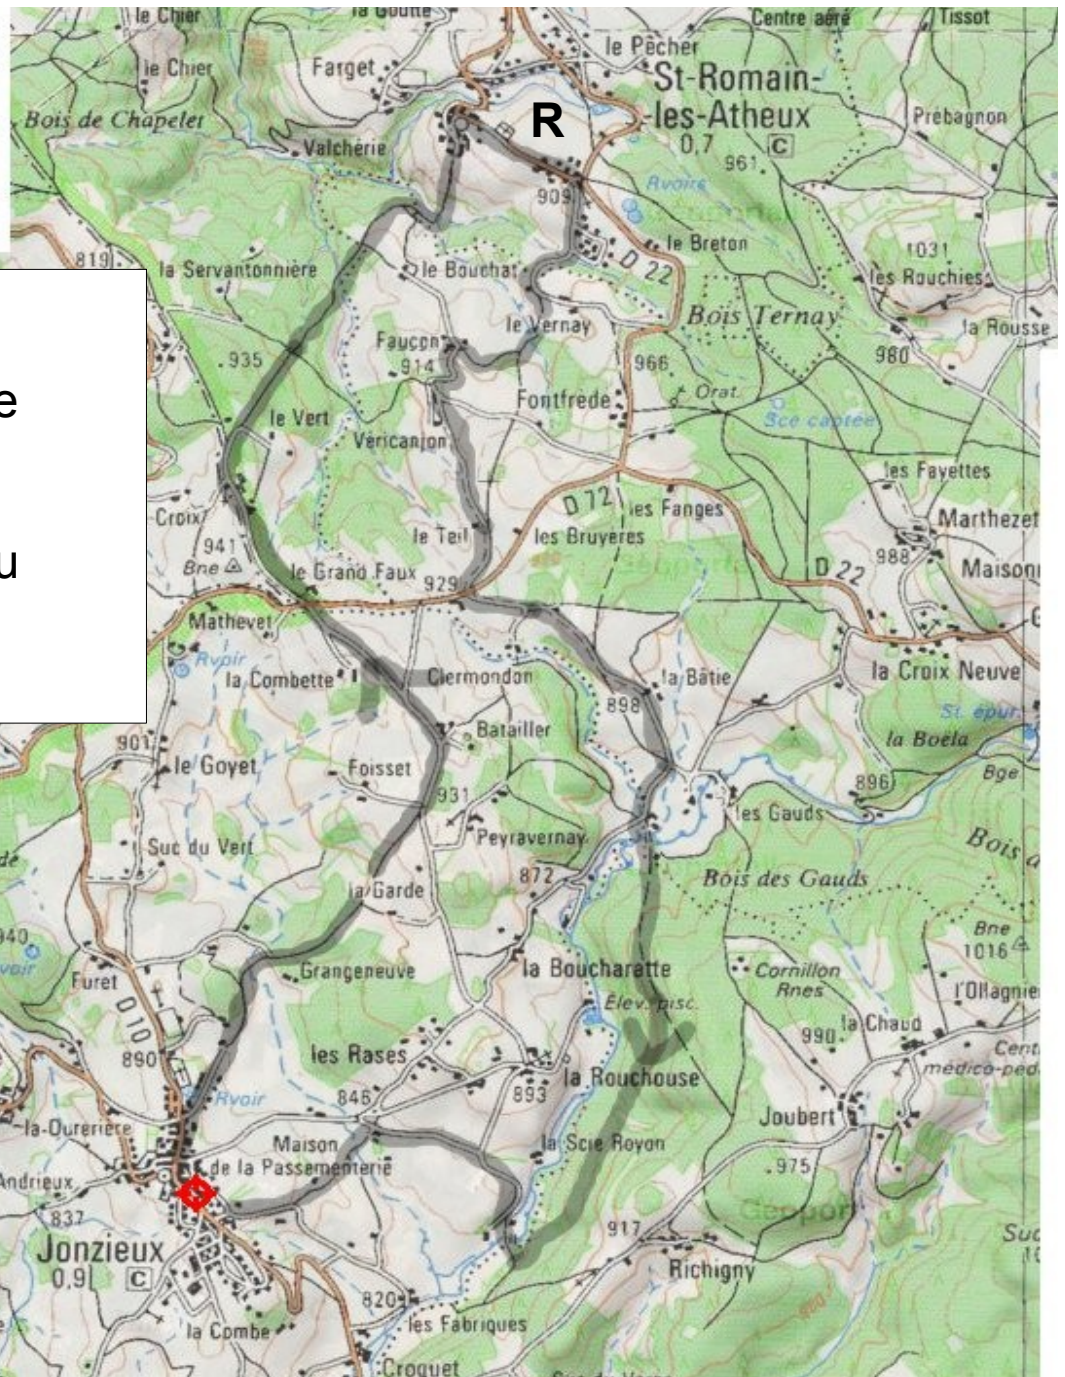

Tel urgence
Salle polyvalente
Jonzieux
04 77 39 95 17
Pompiers : 18 ou
112 (portable)